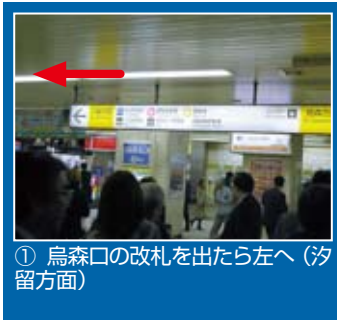

Medtronic

日本メドトロニック株式会社

住所 〒105-0021 東京都港区東新橋2丁目14番1号
コモディオ汐留5階

電話番号 03-6430-2011(大代表)

日本メドトロニック株式会社までの案内図 【JR新橋駅(烏森口より徒歩12分)からの徒歩順路】

① 烏森口の改札を出たら左へ(汐留方面)