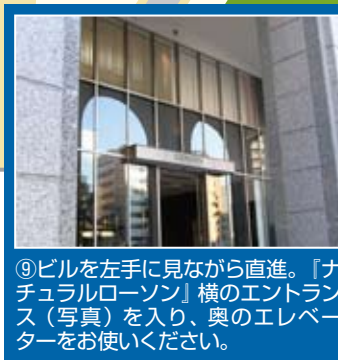

④ 高架下(現在工事中)をくぐって更に直進

⑤ 第一京浜を横断しそのまま直進(ここで右折をしない。)左側頭上はゆりかもめ新橋駅

⑥ 「クロネコヤマト」が右に見える角を左折。すぐ左にファミリーマートが見えます。

⑦ 1本目の角(日本テレビタワー手前)を右折。

⑧ 右折。三角広場の先に見えるビル(黄色)がコモディオ汐留です。

⑨ ビルを左手に見ながら直進。「ナチュラルローソン」横のエントランス(写真)に入り、奥のエレベーターをお使いください。